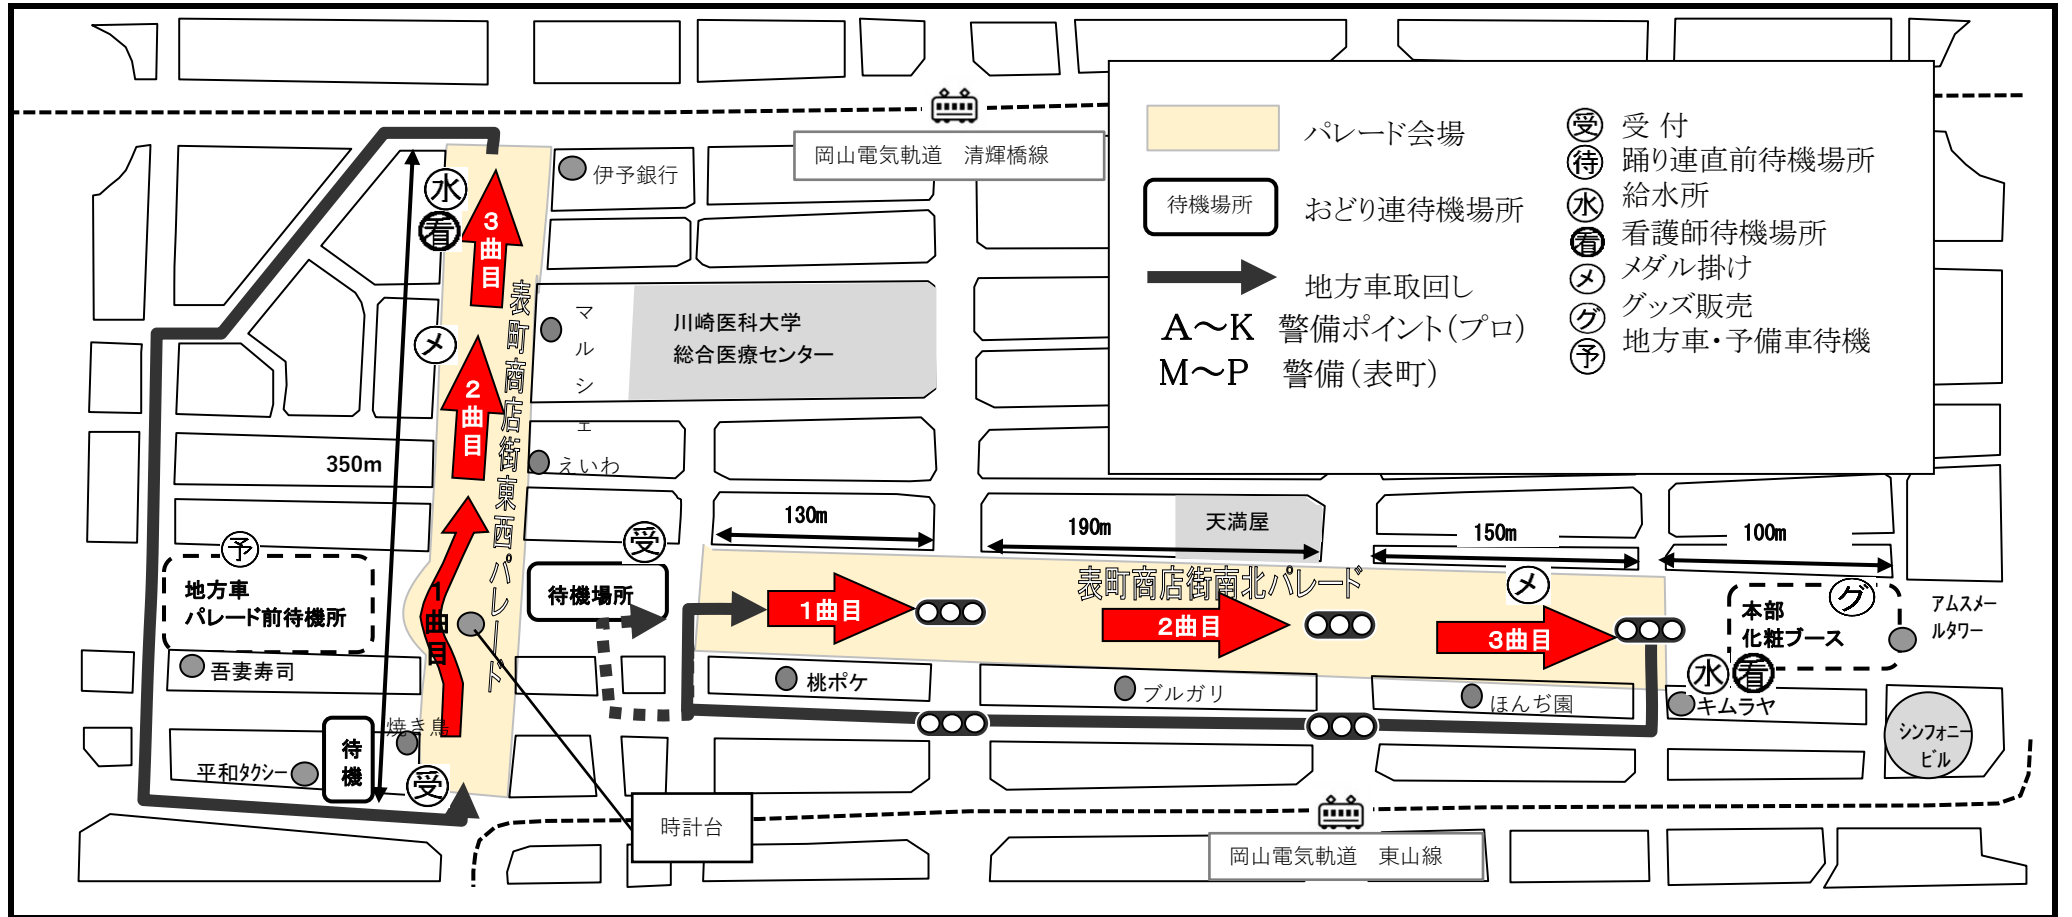

# 表町パレード会場 土曜・日曜 会場案内MAP

8月4日(土) 会場 東西・南北パレード各3曲

8月5日(日) 会場 1丁目・2丁目パレード各2曲