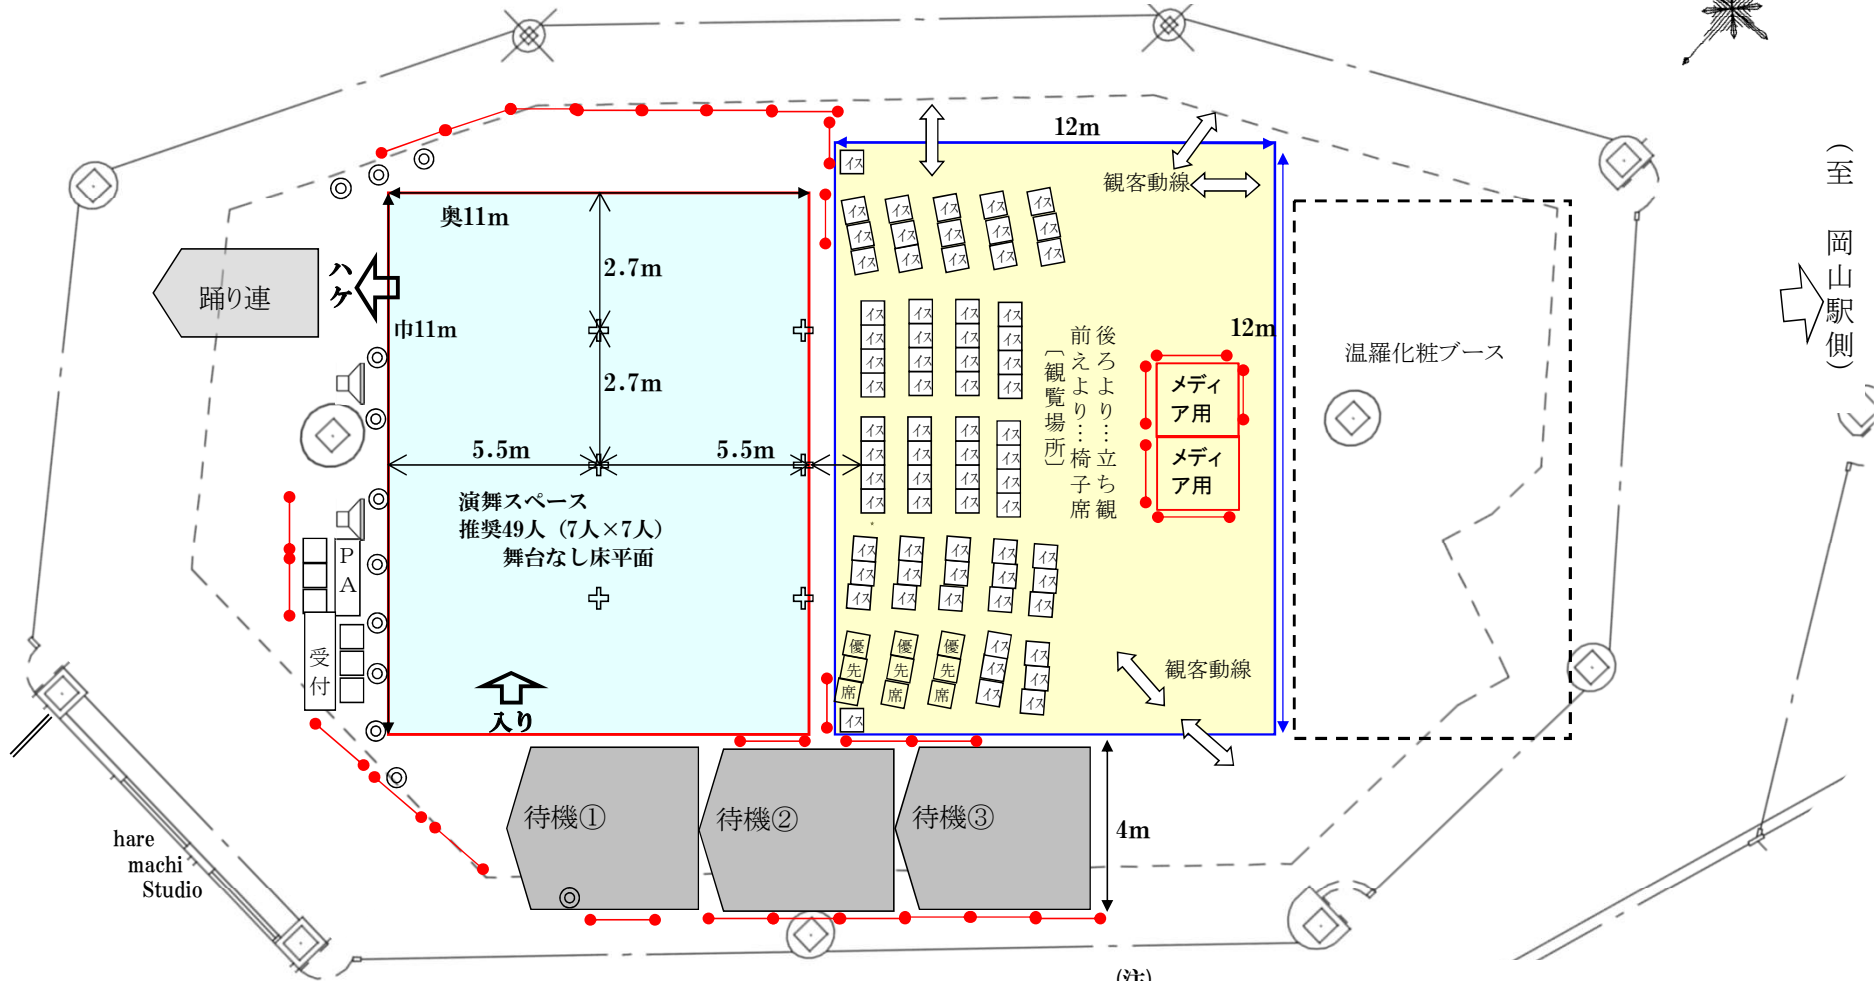

ハレマチ・未来スクエア演舞場

8月4日(土) (受付10:00~) こども演舞10:30~13:10頃予定⇒ 一般演舞13:20~18:00予定
 8月5日(日) (受付10:00~) こども演舞10:30~13:10頃予定⇒ 一般演舞13:20~18:00予定

(至 岡山駅側)

●—● ベルトパーテーション
 ◎ 演舞場のぼり

- (注)
- ・待機スペースが限られています、10分前集合を厳守してください。
 - ・この会場に給水所はありません
 - ・店舗のディスプレイ前では休憩はしないでください。
 - ・席取りのためのシート敷などはご遠慮ください。
 - ・ゆずりあってご観覧ください。