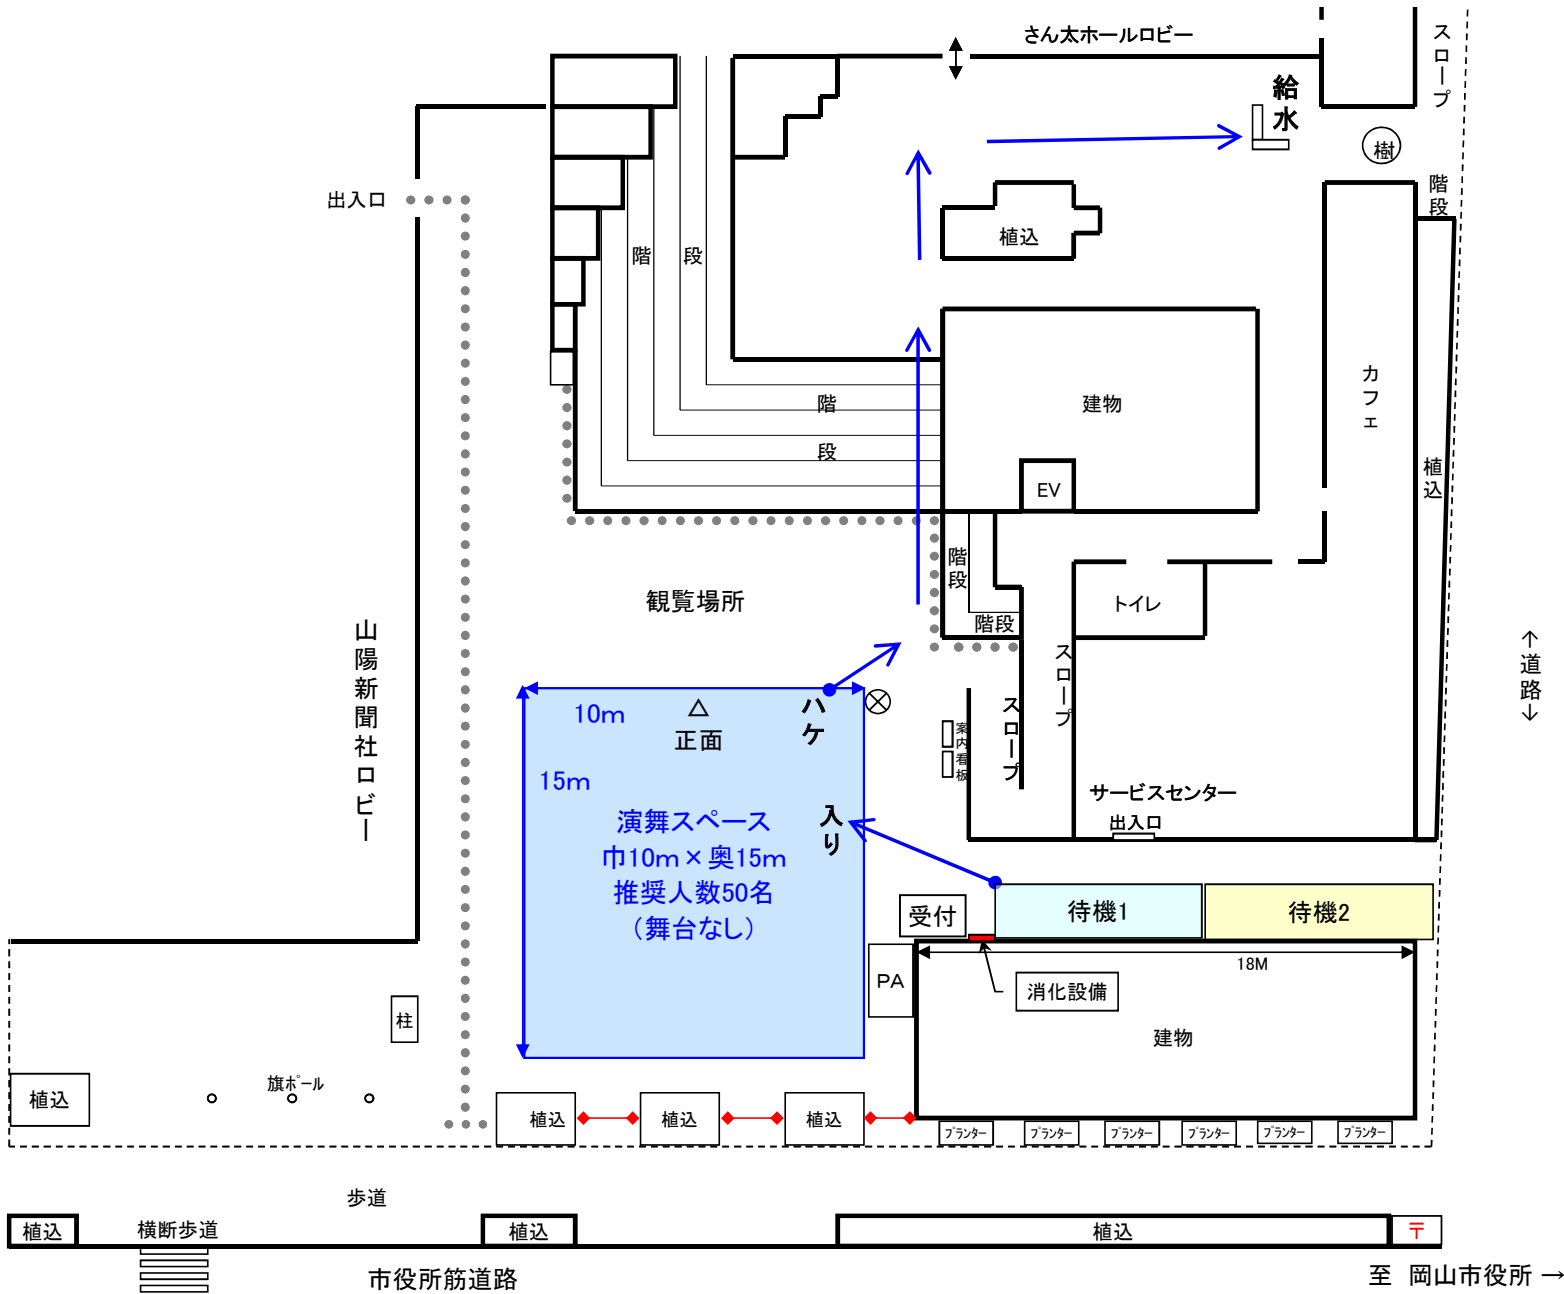

さん太広場演舞場 8月5日 (日) 15:00~18:00

(事前エントリー会場です)

- 連の動線
- ⋯⋯ 点字ブロック
- ⊗ うらじゃ連携立て

【日曜タイムスケジュール】

ファミリーフェスタ終了後	14:30	受付開始
演舞場開場	15:00	(事前エントリー)
受付終了	17:30	
演舞場閉場	18:00	