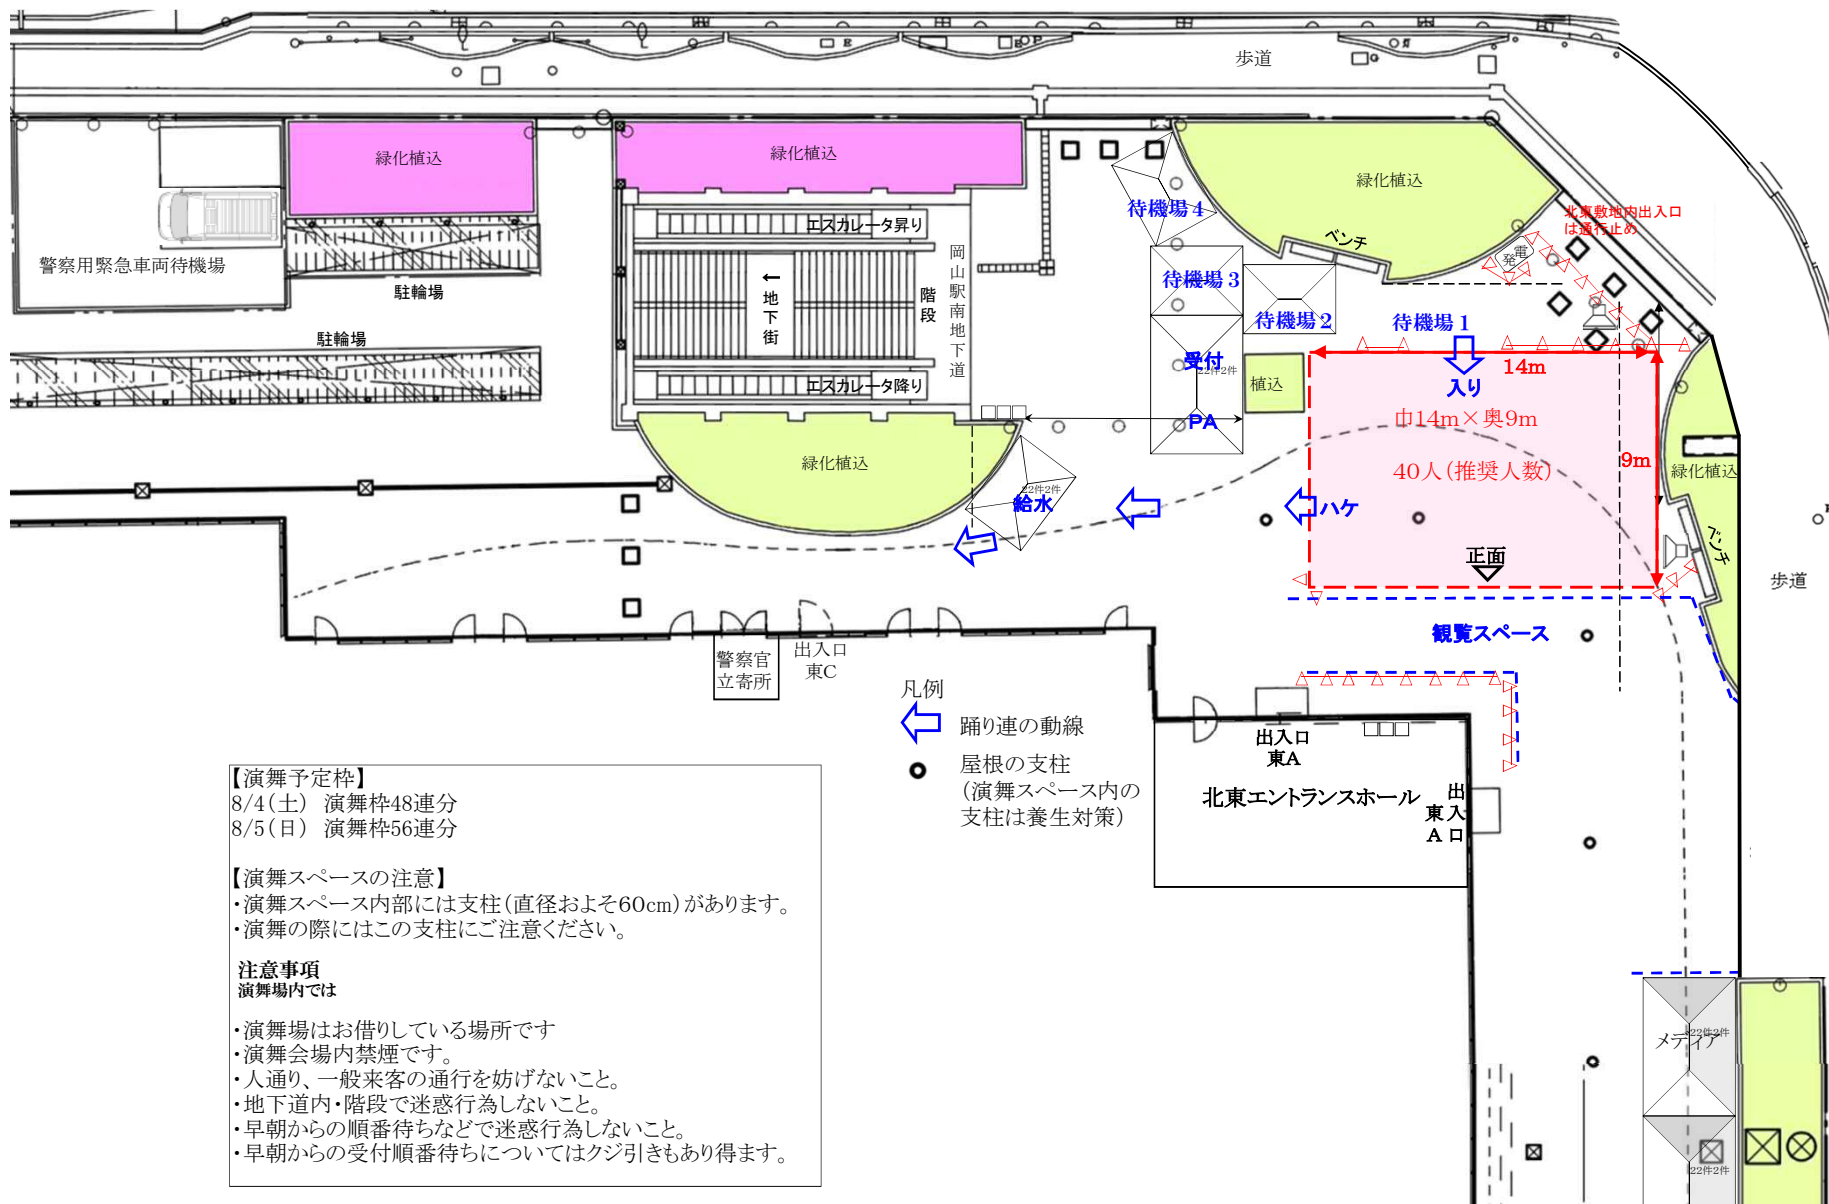

ハレマチ・東A入口演舞場

8月4日(土) (受付10:30~) 開演11:00~17:00
 8月5日(日) (受付10:00~) 開演10:30~17:30

↑桃太郎大通
↑岡山駅東口

岡山市役所筋

至岡山市役所↓

【演舞予定枠】

8/4(土) 演舞枠48連分
 8/5(日) 演舞枠56連分

【演舞スペースの注意】

- ・演舞スペース内部には支柱(直径およそ60cm)があります。
- ・演舞の際にはこの支柱にご注意ください。

注意事項 演舞場内では

- ・演舞場はお借りしている場所です
- ・演舞会場内禁煙です。
- ・人通り、一般来客の通行を妨げないこと。
- ・地下道内・階段で迷惑行為しないこと。
- ・早朝からの順番待ちなどで迷惑行為しないこと。
- ・早朝からの受付順番待ちについてはクジ引きもあり得ます。

凡例

- ← 踊り連の動線
- 屋根の支柱
 (演舞スペース内の支柱は養生対策)