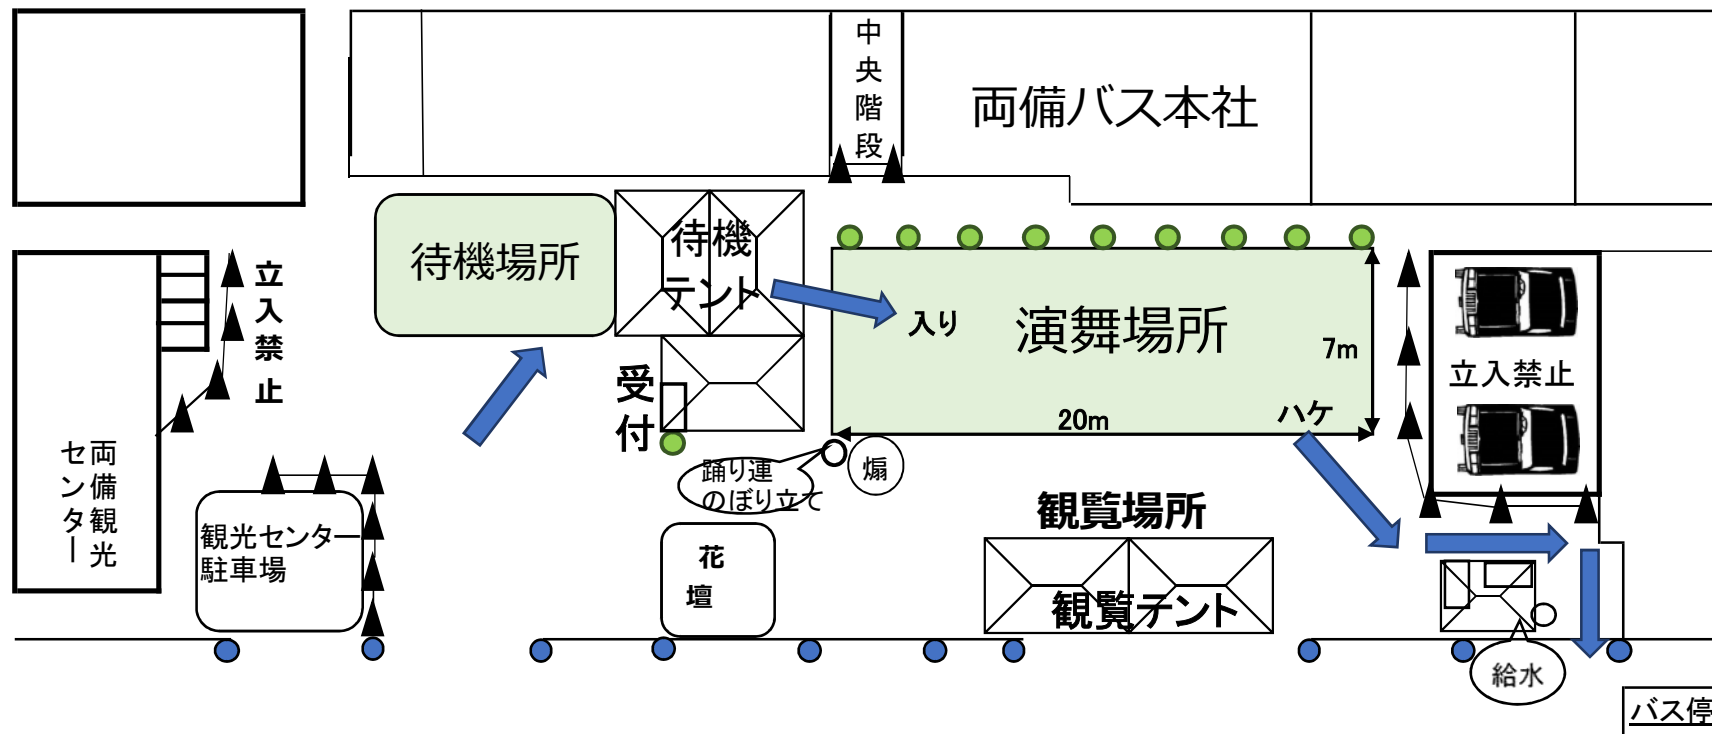

両備HD錦町演舞場 8月5日（日曜）10：00～17：00

【注意事項】

- ・立ち入り禁止区には入らないでください
- ・観光センター横の鉄扉の前、階段前はふさがないでください
- ・中央階段から2階は立ち入り禁止区です