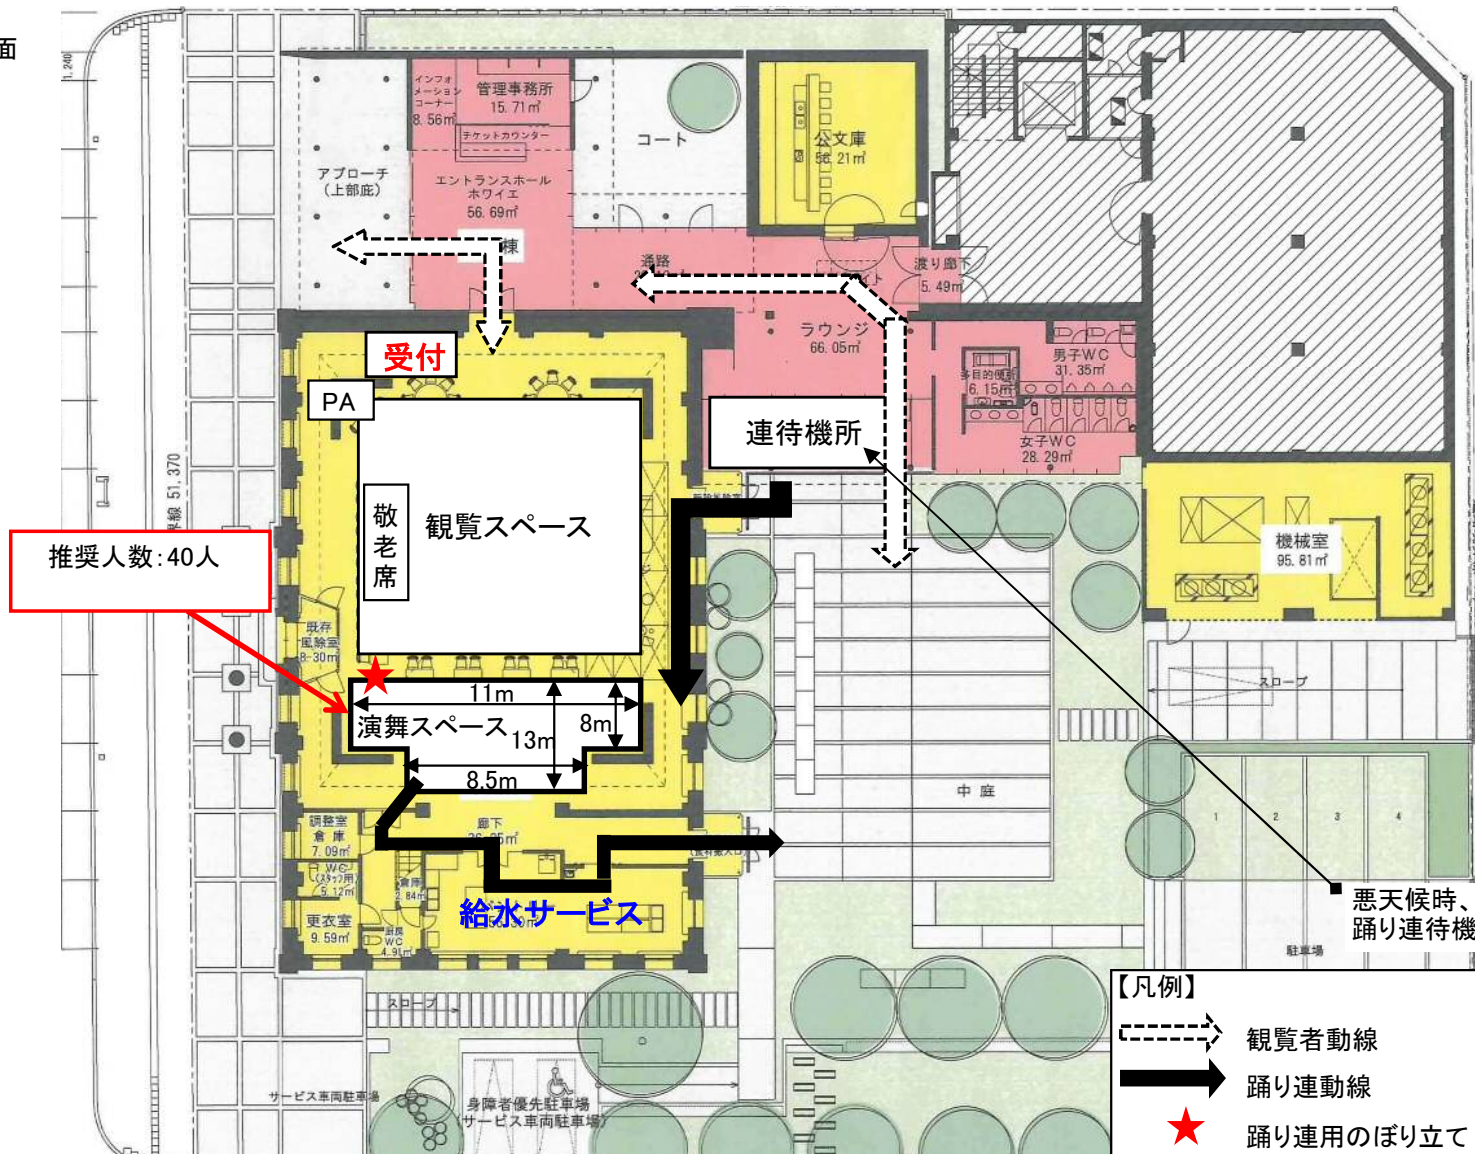

# ルネスホール 寅の会演舞場

8月4日(土曜) (受付10:30) 11:00~16:00

↑  
城下方面  
シンフォニーホール方面

路面電車通り

西大寺町方面  
新京橋方面  
↓

【お願い】 彩鬼(いそどりおに)の札を頂いた踊り子の皆さんは、身体に掛けて、見えるようお願いします。